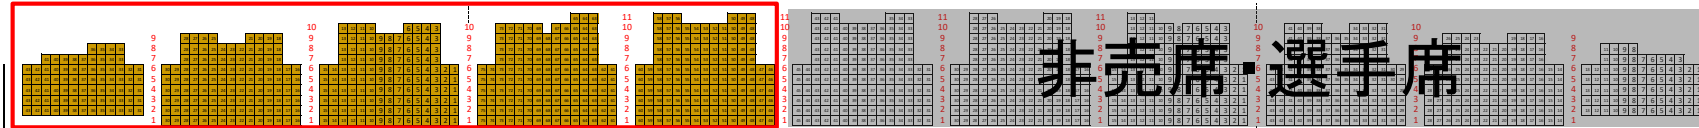

西

第78回全日本新体操選手権大会 座席図

11/8,9 のみ販売

席種

※ 競技エリア内 ※

女子競技フロア

男子競技フロア

正面側

審判席

審判席

女子側A

女子側S

男子側S

男子側A

南

北

東

- ※一部の座席がカメラ・報道席になります。
- ※設営の関係上、競技エリア内の配置が多少ずれる場合がございます。
- ※男子側席でも女子演技は見えます。女子側席でも男子演技は見えます。

非売席・選手席